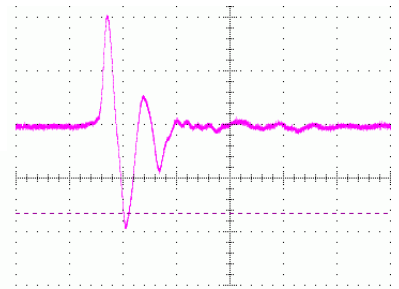

・各種品名

静電スイッチ版 HAPTIC 評価用装置 S H E V B 0 1

感圧センサー付 HAPTIC 評価用装置 P H E V B 0 1

・評価用装置仕様

本体寸法：64*100*14mm(電池高さ含まず)

本体重量：40 g (電池含まず)

使用電池：単四乾電池 3 本

動作電圧：3.3~5V

消費電流：静電式 800mA (動作時 20ms) 待機時 30mA

感圧式 800mA (充電時間 20ms) 待機時 60mA

動作温度：0~50℃

アクチュエータ搭載個数：静電式 1 個 感圧式 1 個

・新方式アクチュエータ特徴

- ・短い時間に大きな力を発揮
- ・持続時間が短く理想的な加速度を発生
- ・電池で動作可能な範囲の消費電力を実現
- ・細い棒形状でコンパクト、振動モーター同等サイズ化予定
- ・低価格 (レアアース未使用。素材コストは比較的安く量産可能)

加速度 波形

・注意事項

本品は青電舎の新方式アクチュエータを採用したクリック感の評価用装置です。
このアクチュエータをいち早く実際に肌で体感することを目的に作ったものです。
この評価用装置では耐久性や信頼性などは動作保証しかねます。
アクチュエータの単体のみの販売については問い合わせください。
見積もり注文などは別途下記の連絡先などにお問い合わせ下さい。

・問い合わせ先

〒252-0131

神奈川県相模原市緑区西橋本 5-4-30 S I C 2 4 0 4 号 株式会社青電舎

TEL042-770-9588 FAX 042-770-9688

又は <http://www.seidensha.net/> 右上のお問い合わせフォームへ