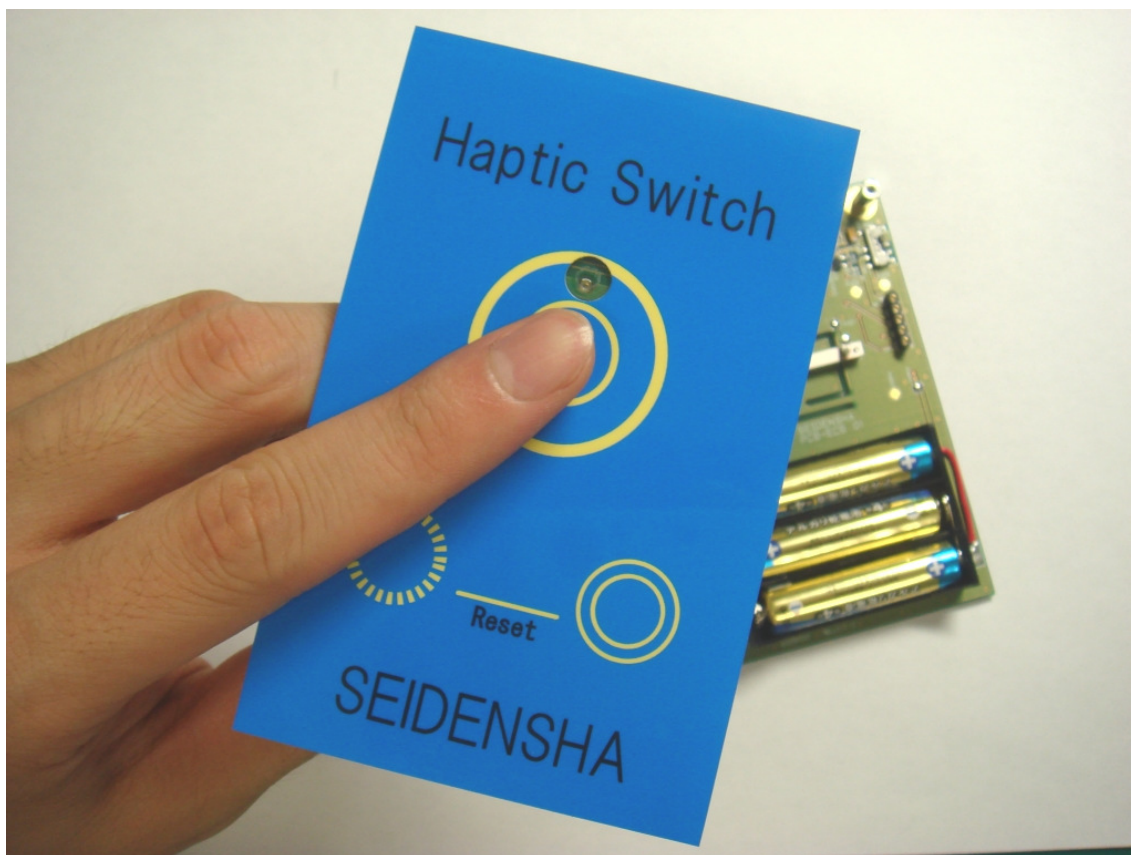

クリック感発生装置 評価キット

新方式のアクチュエータの触感フィードバックを発生
この技術でタッチパネルや静電スイッチに触感を追加できます

静電スイッチタイプ

タッチスイッチと触感を組み合わせたモデル

- ・指にまでよく伝わる力強さ
- ・素早く立ち上がる動きのキレ
- ・3パターンの触感を搭載

感圧スイッチタイプ

1部品でクリック感と感圧センサーの両立

- ・平面でありながら凹みを感じるスイッチ感
- ・指の圧力に応じ最適なタイミングで反応
- ・より本物のボタンに近い触感

・各種品名

静電スイッチ版 HAPTIC 評価用装置 S H E V B 0 1

感圧センサー付 HAPTIC 評価用装置 P H E V B 0 1

・評価用装置仕様

本体寸法：64*100*14mm(電池高さ含まず)

本体重量：40 g (電池含まず)

使用電池：単四乾電池 3 本

動作電圧：3.3~5V

消費電流：静電式 800mA (動作時 20ms) 待機時 30mA

感圧式 800mA (充電時間 20ms) 待機時 60mA

動作温度：0~50℃

アクチュエータ搭載個数：静電式 1 個 感圧式 1 個

・新方式アクチュエータ特徴

- ・短い時間に大きな力を発揮
- ・持続時間が短く理想的な加速度を発生
- ・電池で動作可能な範囲の消費電力を実現
- ・細い棒形状でコンパクト、振動モーター同等サイズ化予定
- ・低価格 (レアアース未使用。素材コストは比較的安く量産可能)

加速度 波形

(構成イメージ図)

・注意事項

本品は青電舎の新方式アクチュエータを採用したクリック感の評価用装置です。
このアクチュエータをいち早く実際に肌で体感することを目的に作ったものです。
この評価用装置では耐久性や信頼性などは動作保証しかねます。
アクチュエータの単体のみの販売については問い合わせください。
見積もり注文などは別途下記の連絡先などにお問い合わせ下さい。

・問い合わせ先

〒252-0131